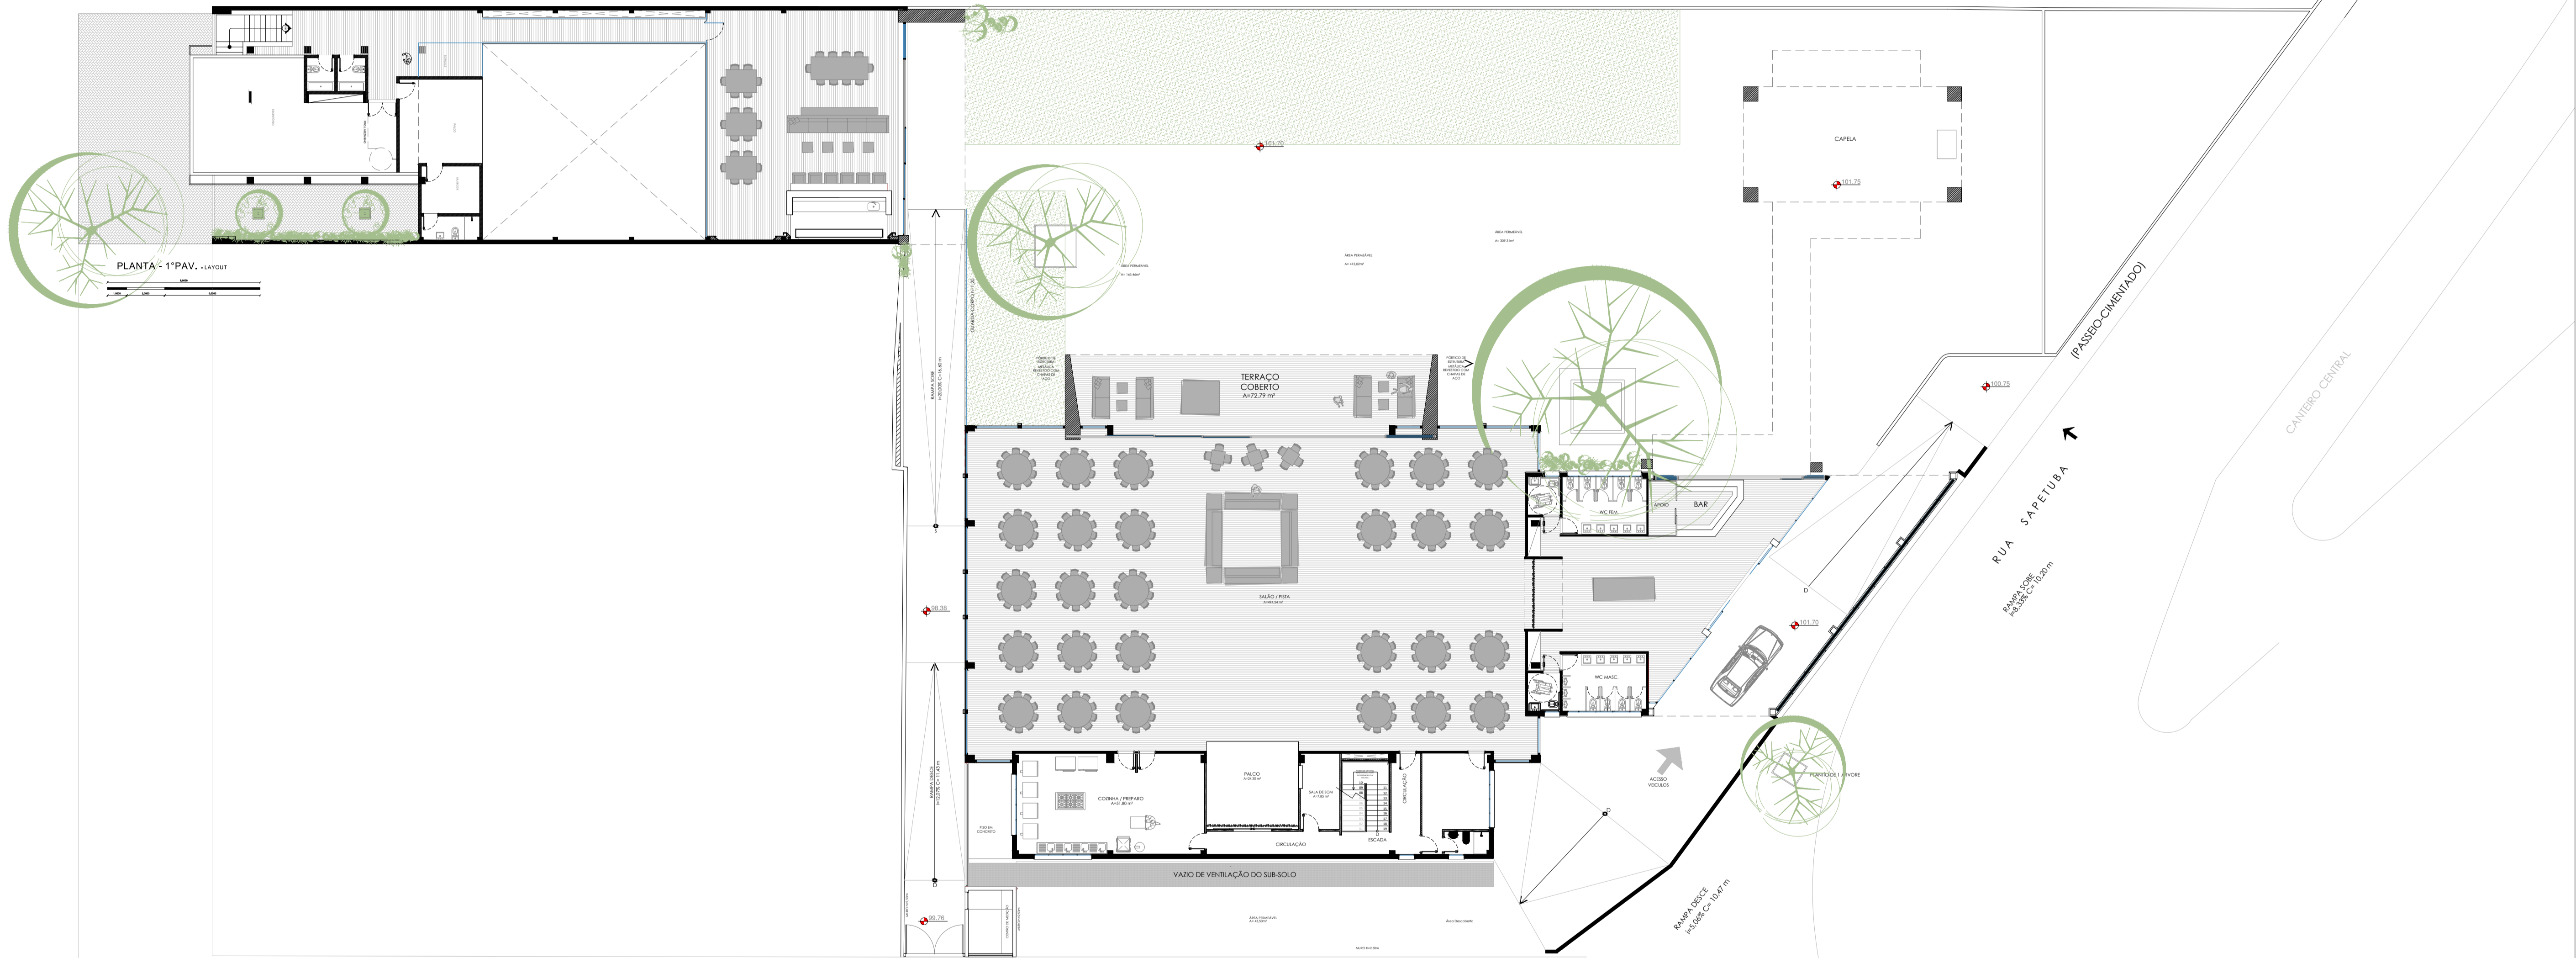

PLANTA - TÉRREO. - LAYOUT

PLANTA - 1ª PAV. - LAYOUT

PRAÇA PROF. ROMULO RIBEIRO PIERONI

RUA ALVARENGA
(RUA SEM SAÍDA)

RUA SAPETUBA
PASSAGELO CIMENTADO
PASSAGELO CIMENTADO

CAMBIO CENTRAL

BARRACAGEM
P. 0,80 x 10,4 m

ÁREA DE VEÍCULOS

ÁREA DE VEÍCULOS

ÁREA DE VEÍCULOS

ÁREA DE VEÍCULOS

ÁREA DE VEÍCULOS

ÁREA DE VEÍCULOS

ÁREA DE VEÍCULOS

ÁREA DE VEÍCULOS